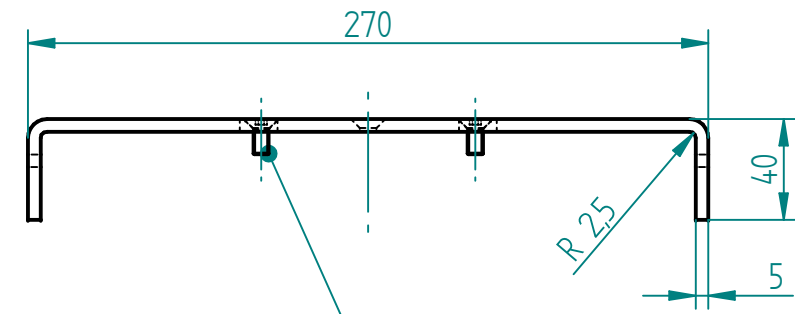

Plattenträger SN-1/SNT-1/SO-1
Table plate support SN-1/SNT-1/SO-1
127.00454

Senkschraube M6x14
Countersunk screw M6x14
142.00260 (4x)

beschichtet: RAL 9006
coated: RAL 9006

Index	Datum / Date	Name	Änderungsmittelung / notification of change		
	DATUM / DATE	NAME	GEWICHT / WEIGHT	BEZEICHNUNG / ASSEMBLY NAME	
GEZEICHNET / DRAWN	05.12.2023	thsp	5.601 kg	Plattenträger SN-1/SNT-1/SO-1 kpl.	
GEPRÜFT / CHECKED	05.12.2023	tiho	MABSTAB / SCALE 1:3	Table plate support SN-1/SNT-1/SO-1 cpl.	
			ZEICHNUNGSNUMMER / DRAWING NUMBER	ARTIKELNUMMER / ASSEMBLY NUMBER	INDEX
			a-115.00175	115.00175	00
					A3