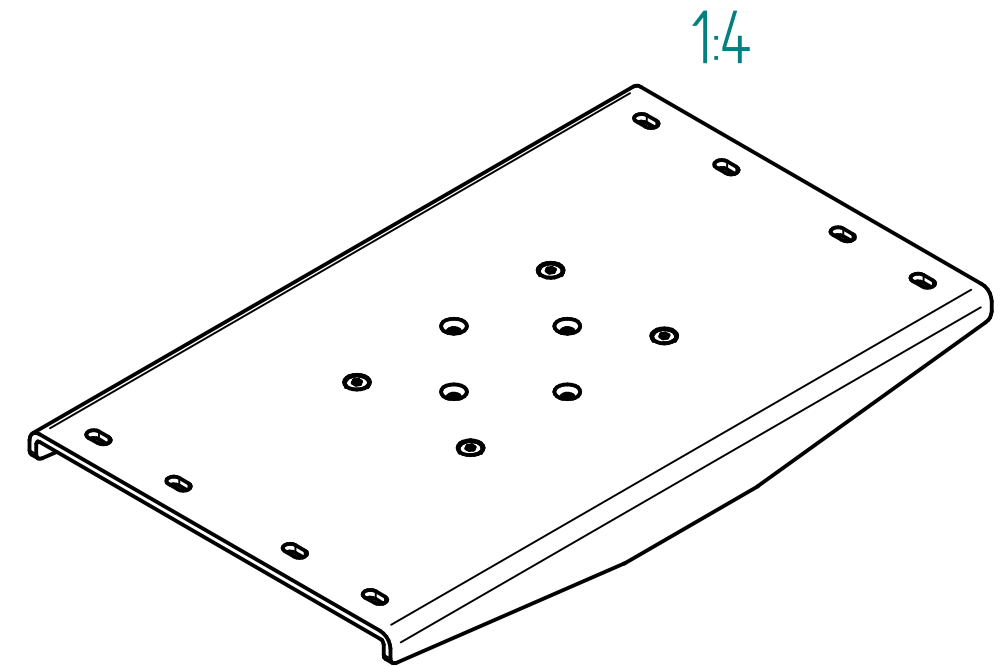

Plattenträger SN-1/SNT-1/SO-1
Table plate support SN-1/SNT-1/SO-1
127.00454

Senkschraube M6x14
Countersunk screw M6x14
142.00260 (4x)

beschichtet: RAL 9006
coated: RAL 9006

Index	Datum / Date	Name	Änderungsmittelung / notification of change		
	DATUM / DATE	NAME	GEWICHT / WEIGHT	BEZEICHNUNG / ASSEMBLY NAME	
GEZEICHNET / DRAWN	05.12.2023	thsp	5.601 kg	Plattenträger SN-1/SNT-1/SO-1 kpl.	
GEPRÜFT / CHECKED	05.12.2023	tiho	MABSTAB / SCALE 1:3	Table plate support SN-1/SNT-1/SO-1 cpl.	
			ZEICHNUNGSNUMMER / DRAWING NUMBER	ARTIKELNUMMER / ASSEMBLY NUMBER	INDEX
			a-115.00175	115.00175	00
					A3