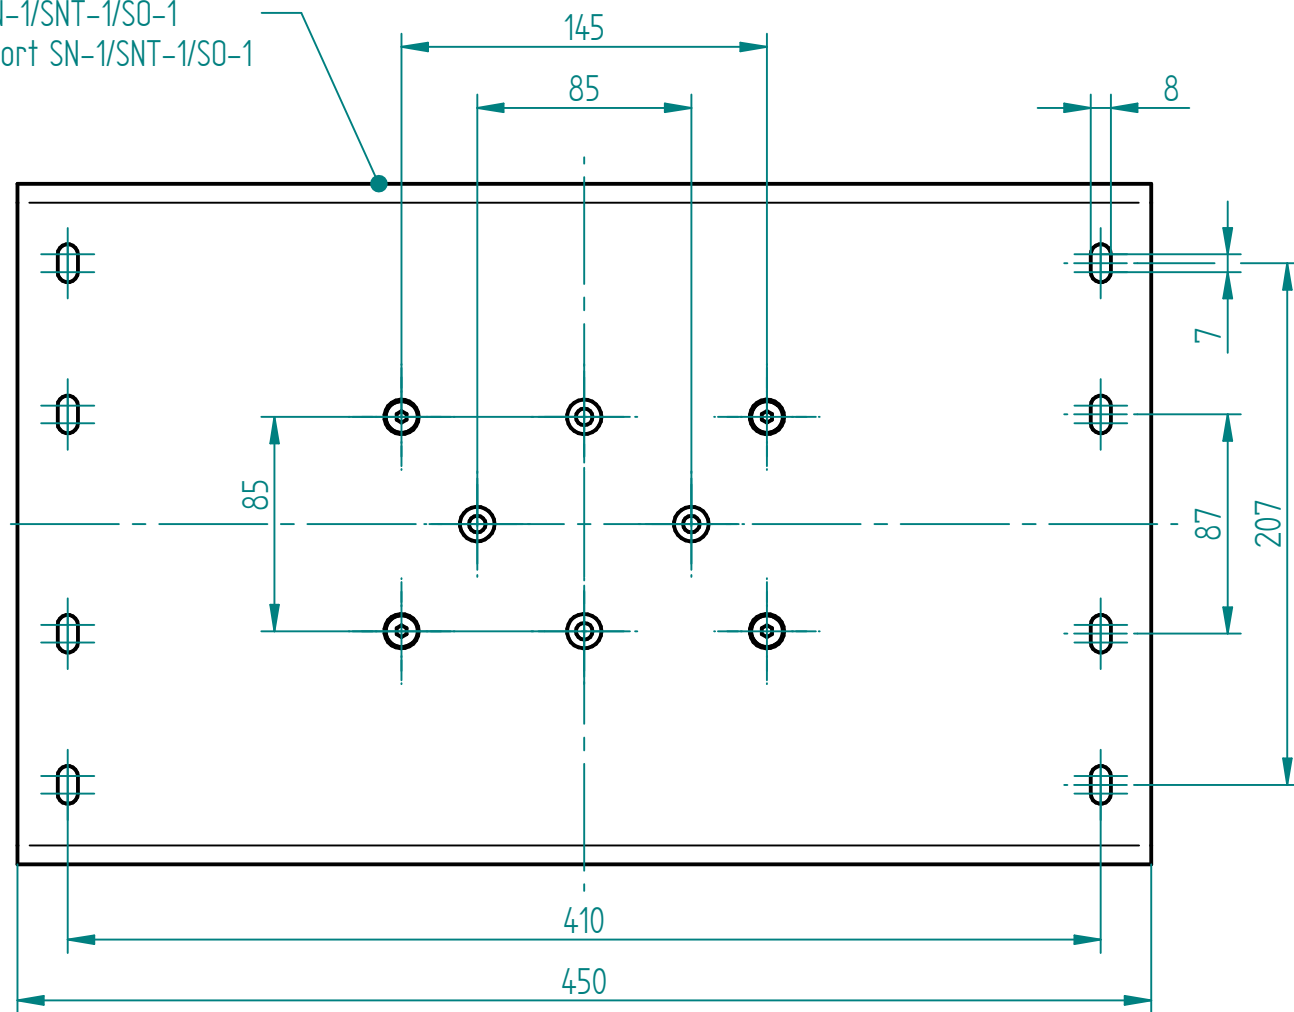

Plattenträger SN-1/SNT-1/SO-1
Table plate support SN-1/SNT-1/SO-1
127.00454

Senkschraube M6x14
Countersunk screw M6x14
142.00260 (4x)

beschichtet: RAL 9006
coated: RAL 9006

Index	Datum / Date	Name	Änderungsmittelung / notification of change		
	DATUM / DATE	NAME	GEWICHT / WEIGHT	BEZEICHNUNG / ASSEMBLY NAME	
GEZEICHNET / DRAWN	05.12.2023	thsp	5.601 kg	Plattenträger SN-1/SNT-1/SO-1 kpl.	
GEPRÜFT / CHECKED	05.12.2023	tiho	MABSTAB / SCALE 1:3	Table plate support SN-1/SNT-1/SO-1 cpl.	
			ZEICHNUNGSNUMMER / DRAWING NUMBER	ARTIKELNUMMER / ASSEMBLY NUMBER	INDEX
			a-115.00175	115.00175	00
					A3