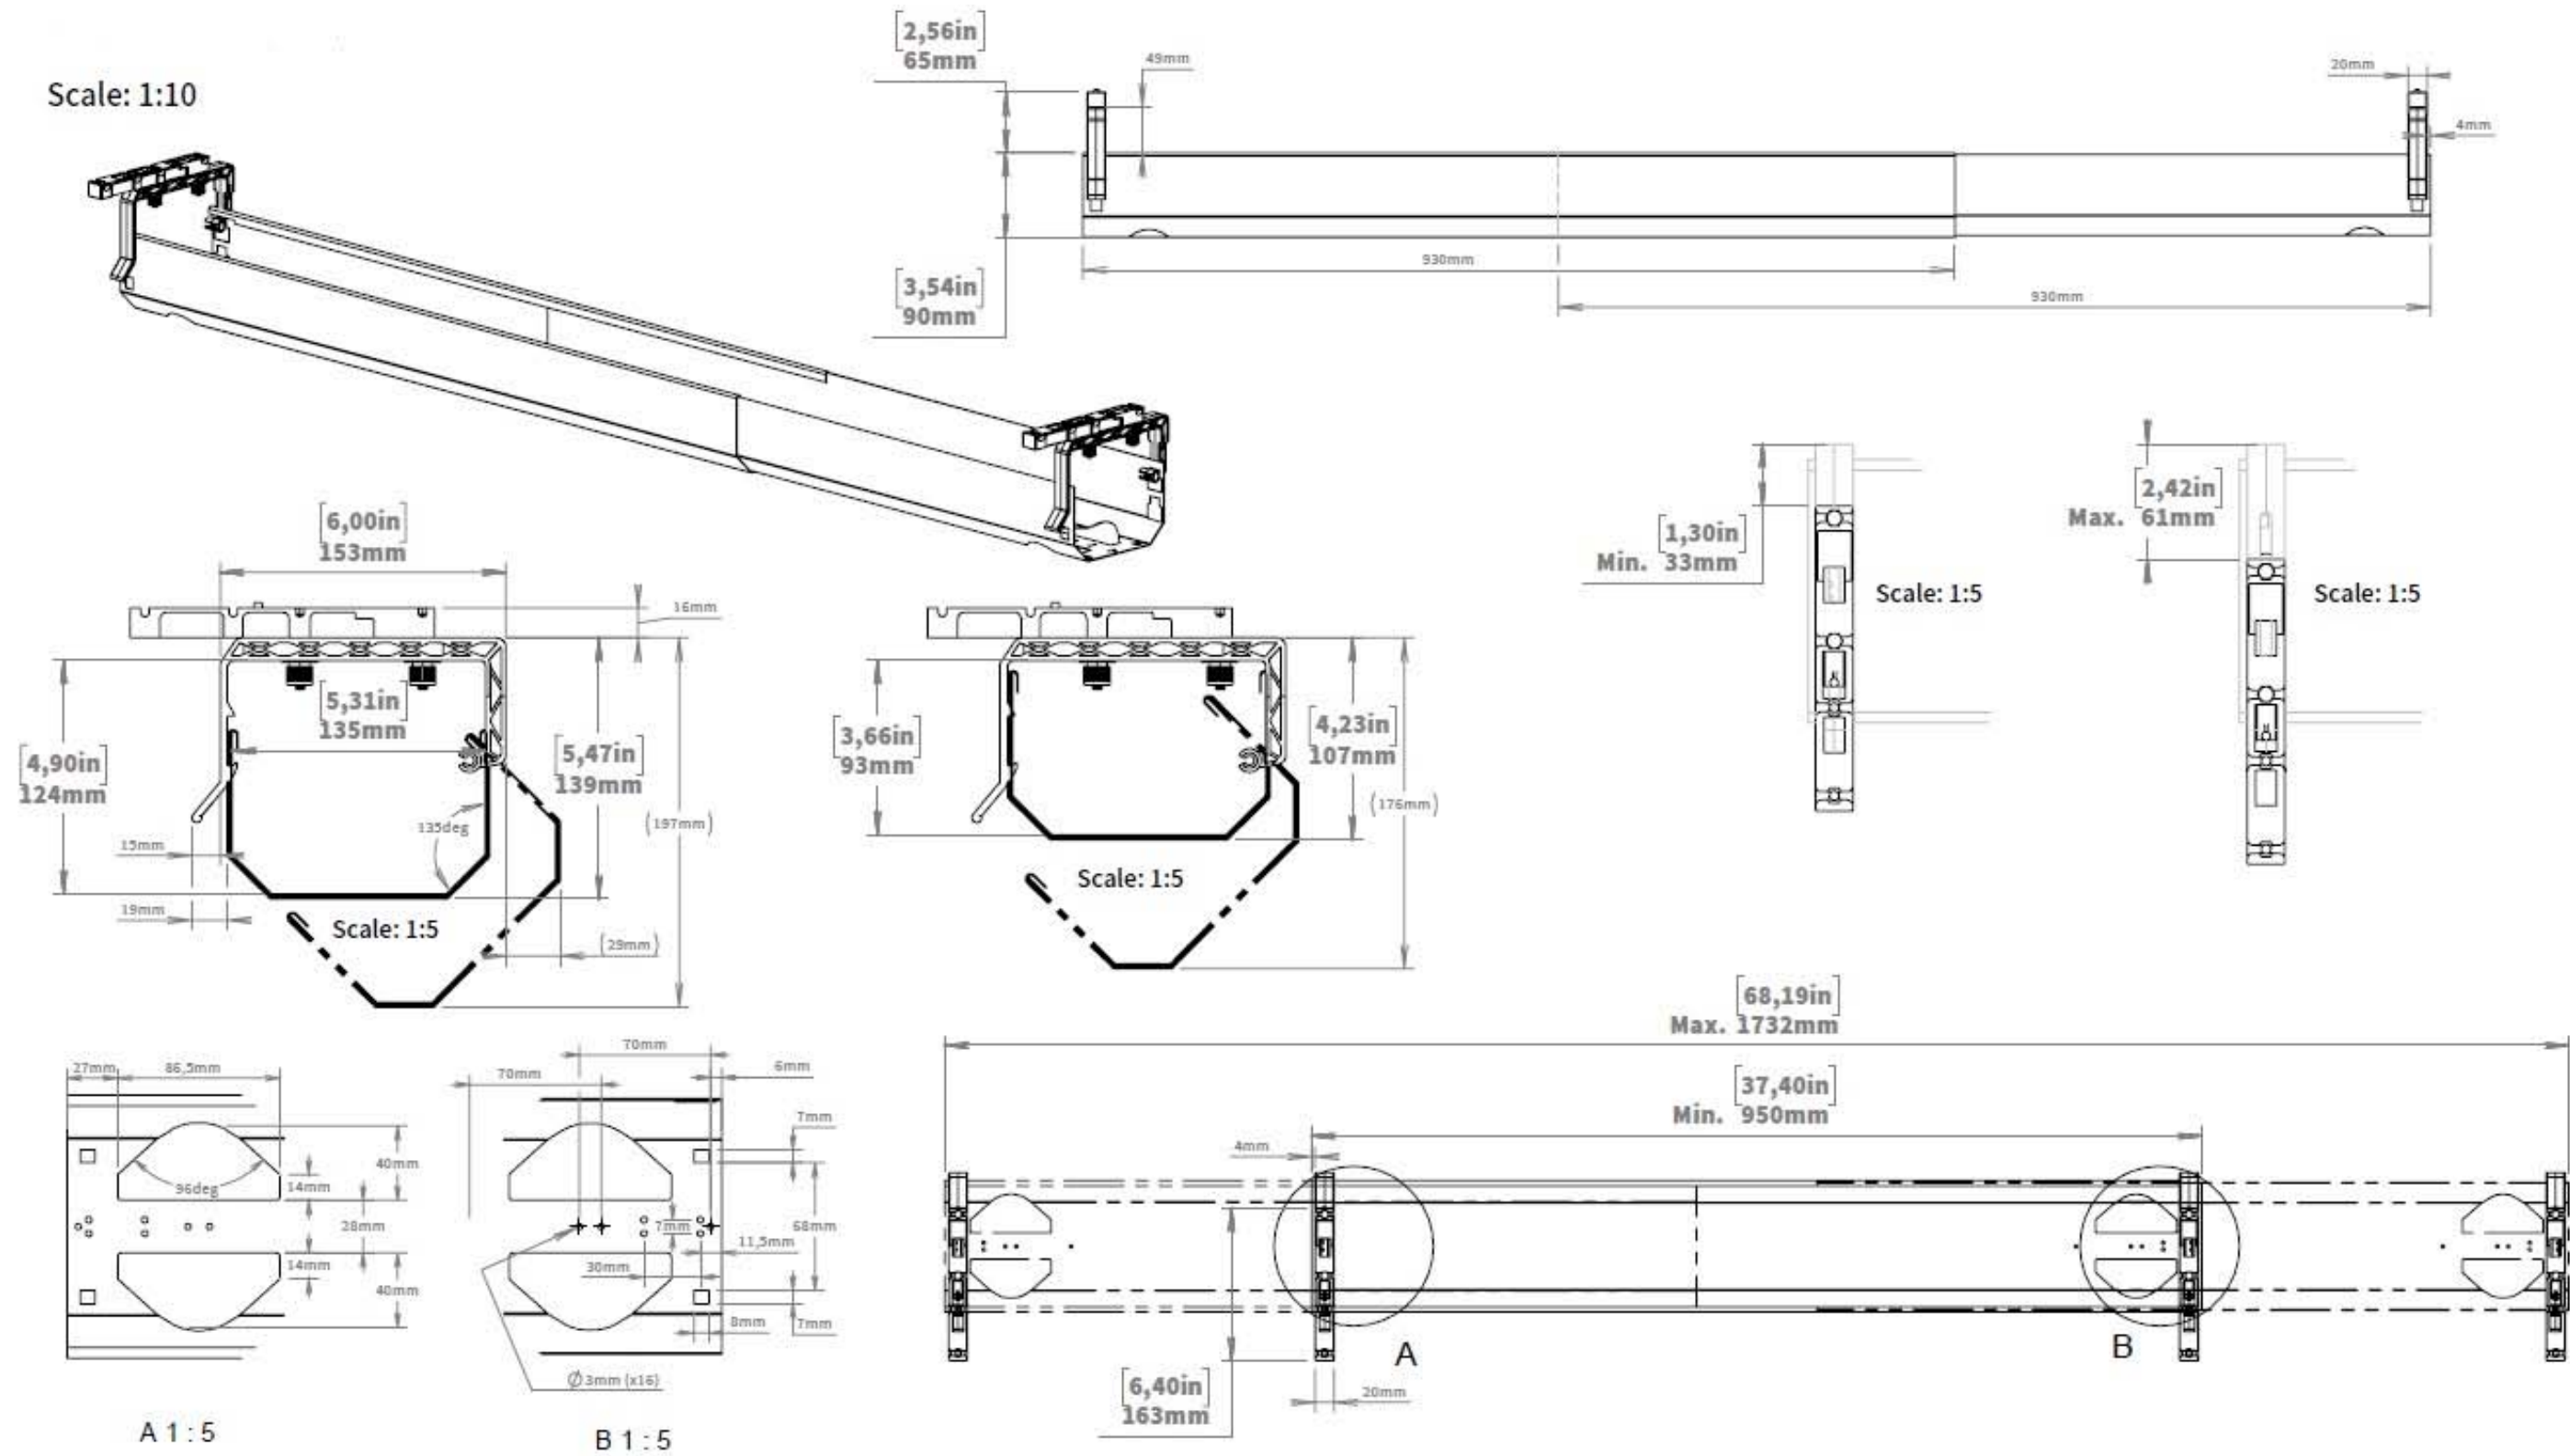

Scale: 1:10

Technische Daten / technical specifications	
Länge (teleskopierbar) / length (telescopically)	950 - 1732 mm
Stahlprofile / steel profiles	Schwarz / Black

02	30.05.2024	hafi	1216: Anpassung Verstellmöglichkeit seitens Lieferant
01	21.11.2019	yake	1094: Zusatzfunktion, 2 einstellbare Höhenpositionen
Index	Datum / Date	Name	Änderungsmittellung / notification of change
GEZEICHNET / DRAWN	07.02.2018	anhe	sep. Stückliste mit gleicher Nr. sep. list of parts with same no.
GEPRÜFT / CHECKED	07.02.2018	bema	MABSTAB / SCALE 1:10
		ZEICHNUNGSNUMMER / DRAWING NUMBER	ARTIKELNUMMER / ASSEMBLY NUMBER
		a-116.00081	116.00081
		INDEX	FORMAT
		02	A3