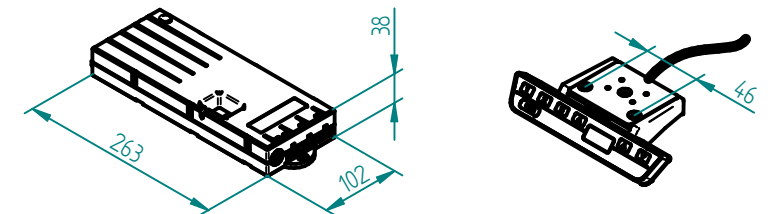

- beigelegt / enclosed:**
- Steuerung Compact / Control box Compact
  - Motorkabel Compact / Motor cable Compact
  - Handtaster Typ Memory / Hand switch Type Memory
  - Länderspezifisches Netzkabel / Country specific power cable

Pumpe / Pump	A	B	C	mit Antrieb EU with Motor unit EU	mit Antrieb CH with Motor unit CH	mit Antrieb US with Motor unit US
PB 6418 H	465.5	518.5	616.5	322.30154	332.30154	362.30154
PB 6430 H	707.5	760.5	858.5	322.30156	332.30156	362.30156
PB 6440 H	908.5	961.5	1059.5	322.30161	332.30161	362.30161

Index	Datum / Date	Name	Änderungsmittteilung / notification of change		
	DATUM / DATE	NAME	GEWICHT / WEIGHT	BEZEICHNUNG / ASSEMBLY NAME	
GEZEICHNET / DRAWN	31.05.2024	thsp	---	Pumpe PB 64xx H mit Antrieb	
GEPRÜFT / CHECKED	31.05.2024	tiho	MABSTAB / SCALE	Pump PB 64xx H with Motor unit	
			ZEICHNUNGSNUMMER / DRAWING NUMBER	ARTIKELNUMMER / ASSEMBLY NUMBER	INDEX
			u-3X2.316	3X2.3XXXX	00
					FORMAT
					A3