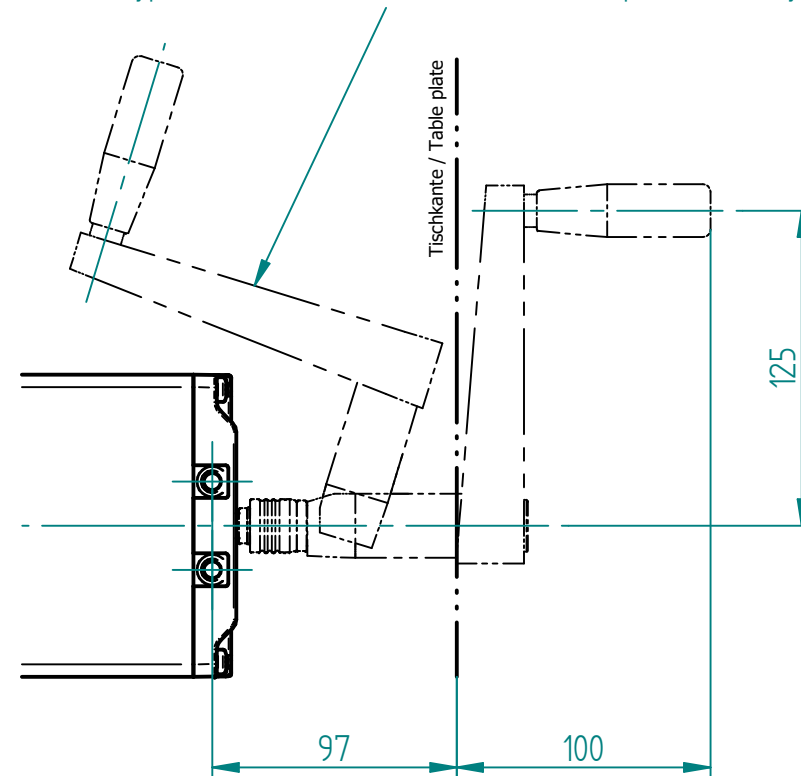

Handkurbel an Pumpe befestigt Hand crank mounted onto Pump

Handkurbel Typ H (113.00105) nicht im Lieferumfang enthalten!
Hand crank Type H (113.00105) is not included in scope of delivery!

Pumpe / Pump	A	B	Artikelnr. / Article no.
PB 0418 H	465.5	480.5	102.30183
PB 0430 H	707.5	722.5	102.30187
PB 0440 H	908.5	923.5	102.30188

Index	Datum / Date	Name	Änderungsmittellung / notification of change	
GEZEICHNET / DRAWN	31.05.2024	thsp	GEWICHT / WEIGHT	BEZEICHNUNG / ASSEMBLY NAME
GEPRÜFT / CHECKED	31.05.2024	tiho	---	Pumpe PB 04xx H
ERGO SWISS table lift systems		MAßSTAB / SCALE 1:2	ZEICHNUNGSNUMMER / DRAWING NUMBER	ARTIKELNUMMER / ASSEMBLY NUMBER
		u-102.320	102.3xxxx	INDEX 00 FORMAT A3