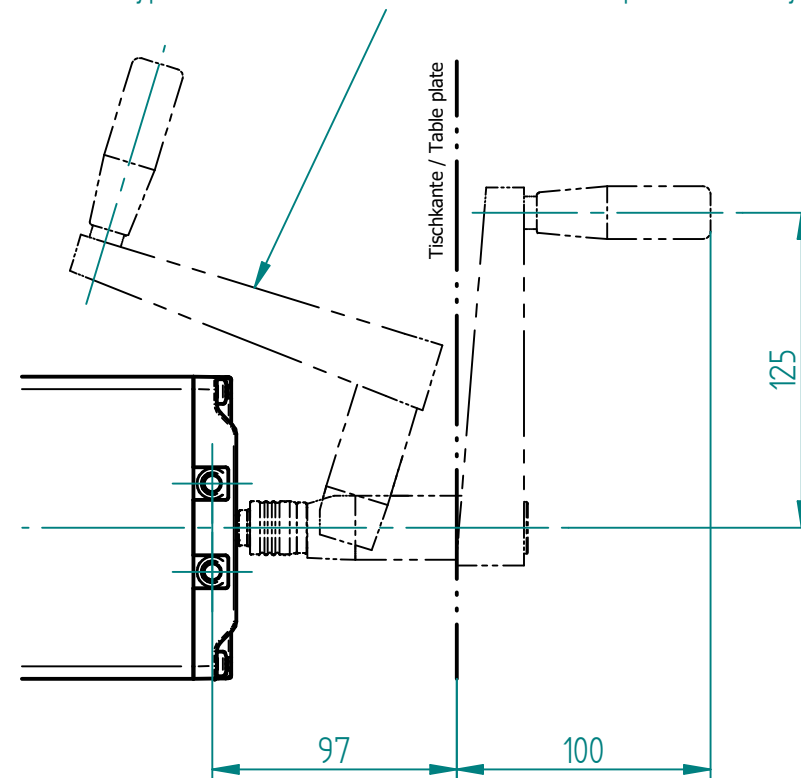

### Handkurbel an Pumpe befestigt Hand crank mounted onto Pump

Handkurbel Typ H (113.00105) nicht im Lieferumfang enthalten!  
Hand crank Type H (113.00105) is not included in scope of delivery!

Pumpe / Pump	A	B	Artikelnr. / Article no.
PB 9418 H	465.5	480.5	102.30182
PB 9430 H	707.5	722.5	102.30184
PB 9440 H	908.5	923.5	102.30186

Index	Datum / Date	Name	Änderungsmittellung / notification of change	
GEZEICHNET / DRAWN	31.05.2024	thsp	GEWICHT / WEIGHT	BEZEICHNUNG / ASSEMBLY NAME
GEPRÜFT / CHECKED	31.05.2024	tiho	---	Pumpe PB 94xx H
		MABSTAB / SCALE	1:2	Pump PB 94xx H
			ZEICHNUNGSNUMMER / DRAWING NUMBER	ARTIKELNUMMER / ASSEMBLY NUMBER
			u-102.319	102.3xxxx
			INDEX	FORMAT
			00	A3