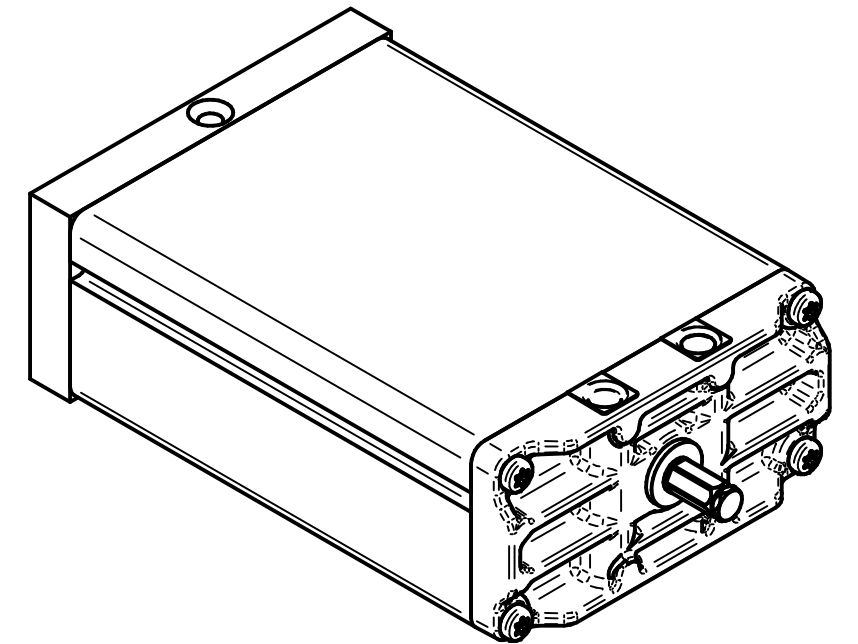

Handkurbel an Pumpe befestigt Hand crank mounted onto Pump

Handkurbel Typ H (113.00105) nicht im Lieferumfang enthalten!
Hand crank Type H (113.00105) is not included in scope of delivery!

Pumpe / Pump	A	B	Artikelnr. / Article no.
PB 8418 H	465.5	480.5	102.30193
PB 8430 H	707.5	722.5	102.30194
PB 8440 H	908.5	923.5	102.30195

Index	Datum / Date	Name	Änderungsmittlung / notification of change	
GEZEICHNET / DRAWN	31.05.2024	thsp	GEWICHT / WEIGHT	BEZEICHNUNG / ASSEMBLY NAME
GEPRÜFT / CHECKED	31.05.2024	tiho	---	Pumpe PB 84xx H
ERGO SWISS table lift systems		ZEICHNUNGSNUMMER / DRAWING NUMBER	MABSTAB / SCALE	ARTIKELNUMMER / ASSEMBLY NUMBER
		u-102.318	1:2	102.3xxxx
				INDEX
				00
				FORMAT
				A3