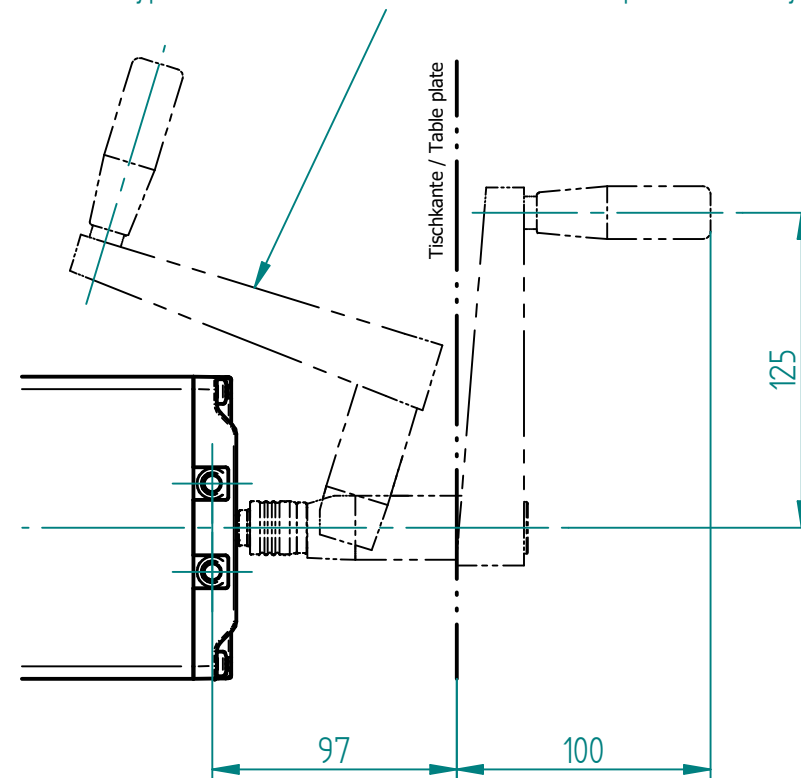

Handkurbel an Pumpe befestigt Hand crank mounted onto Pump

Handkurbel Typ H (113.00105) nicht im Lieferumfang enthalten!
Hand crank Type H (113.00105) is not included in scope of delivery!

Pumpe / Pump	A	B	Artikelnr. / Article no.
PB 8418 H	465.5	480.5	102.30193
PB 8430 H	707.5	722.5	102.30194
PB 8440 H	908.5	923.5	102.30195

Index	Datum / Date	Name	Änderungsmittlung / notification of change	
GEZEICHNET / DRAWN	31.05.2024	thsp	GEWICHT / WEIGHT	BEZEICHNUNG / ASSEMBLY NAME
GEPRÜFT / CHECKED	31.05.2024	tiho	---	Pumpe PB 84xx H
ERGO SWISS table lift systems		ZEICHNUNGSNUMMER / DRAWING NUMBER	MABSTAB / SCALE	ARTIKELNUMMER / ASSEMBLY NUMBER
		u-102.318	1:2	102.3xxxx
				INDEX
				00
				FORMAT
				A3