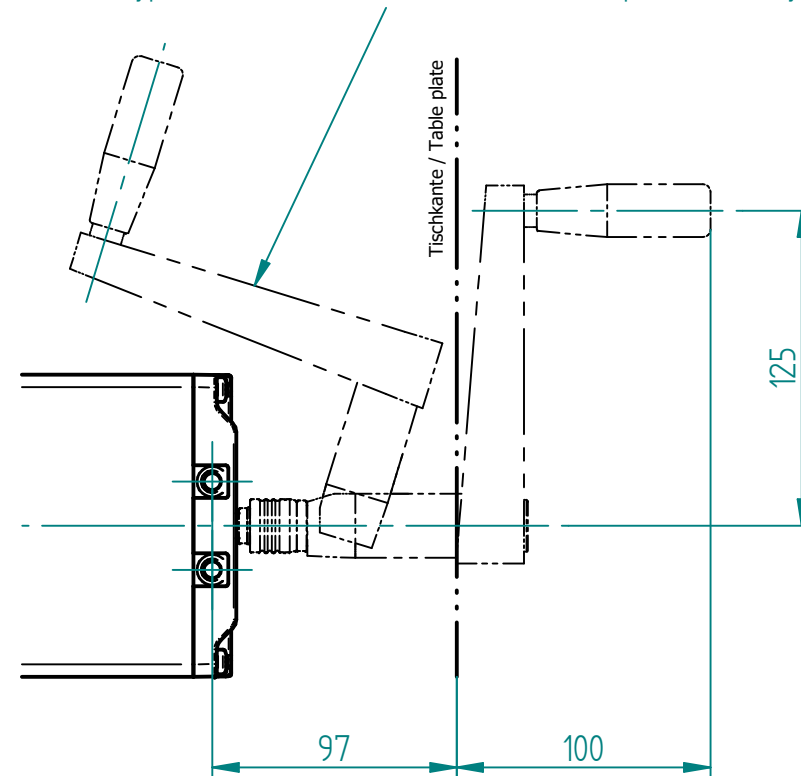

Handkurbel an Pumpe befestigt Hand crank mounted onto Pump

Handkurbel Typ H (113.00105) nicht im Lieferumfang enthalten!
Hand crank Type H (113.00105) is not included in scope of delivery!

Pumpe / Pump	A	B	Artikelnr. / Article no.
PB 7418 H	465.5	480.5	102.30181
PB 7430 H	707.5	722.5	102.30185
PB 7440 H	908.5	923.5	102.30294

Index	Datum / Date	Name	Änderungsmittlung / notification of change
GEZEICHNET / DRAWN	31.05.2024	thsp	GEWICHT / WEIGHT ---
GEPRÜFT / CHECKED	31.05.2024	tiho	BEZEICHNUNG / ASSEMBLY NAME Pumpe PB 74xx H
ERGO SWISS table lift systems		ZEICHNUNGSNUMMER / DRAWING NUMBER u-102.317	ARTIKELNUMMER / ASSEMBLY NUMBER 102.3xxxx
		INDEX 00	FORMAT A3