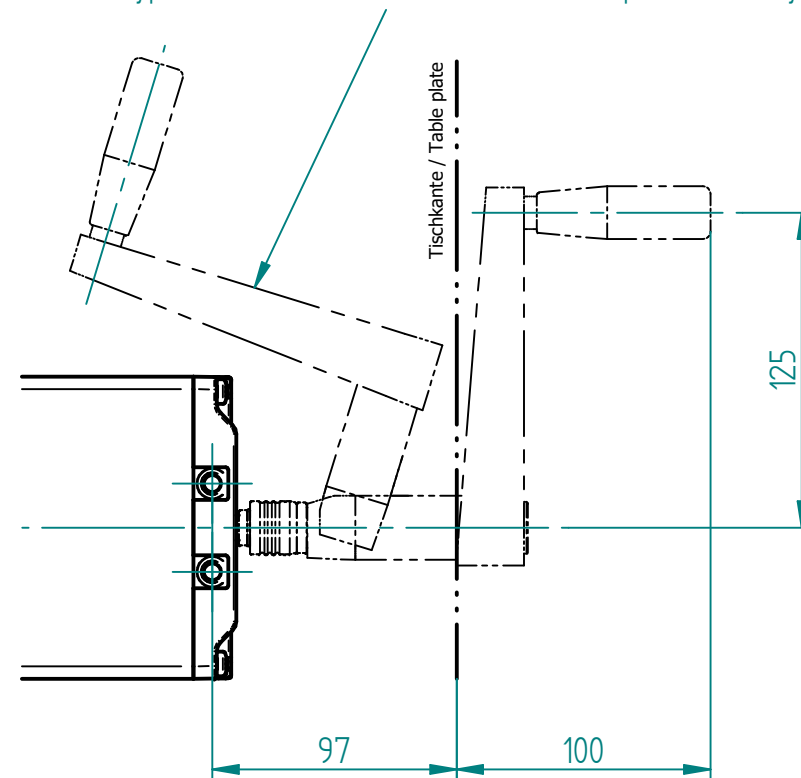

Handkurbel an Pumpe befestigt Hand crank mounted onto Pump

Handkurbel Typ H (113.00105) nicht im Lieferumfang enthalten!
Hand crank Type H (113.00105) is not included in scope of delivery!

Pumpe / Pump	A	B	Artikelnr. / Article no.
PB 6418 H	465.5	480.5	102.30154
PB 6430 H	707.5	707.5	102.30156
PB 6440 H	908.5	923.5	102.30161

Index	Datum / Date		Name	Änderungsmittlung / notification of change	
	DATUM / DATE	NAME		GEWICHT / WEIGHT	BEZEICHNUNG / ASSEMBLY NAME
GEZEICHNET / DRAWN	31.05.2024	thsp	sep. Stückliste mit gleicher Nr. sep. list of parts with same no.	---	Pumpe PB 64xx H
GEPRÜFT / CHECKED	31.05.2024	tiho	MABSTAB / SCALE 1:2		Pump PB 64xx H
			ZEICHNUNGSNUMMER / DRAWING NUMBER	ARTIKELNUMMER / ASSEMBLY NUMBER	INDEX
			u-102.316	102.3xxxx	00
					FORMAT
					A3