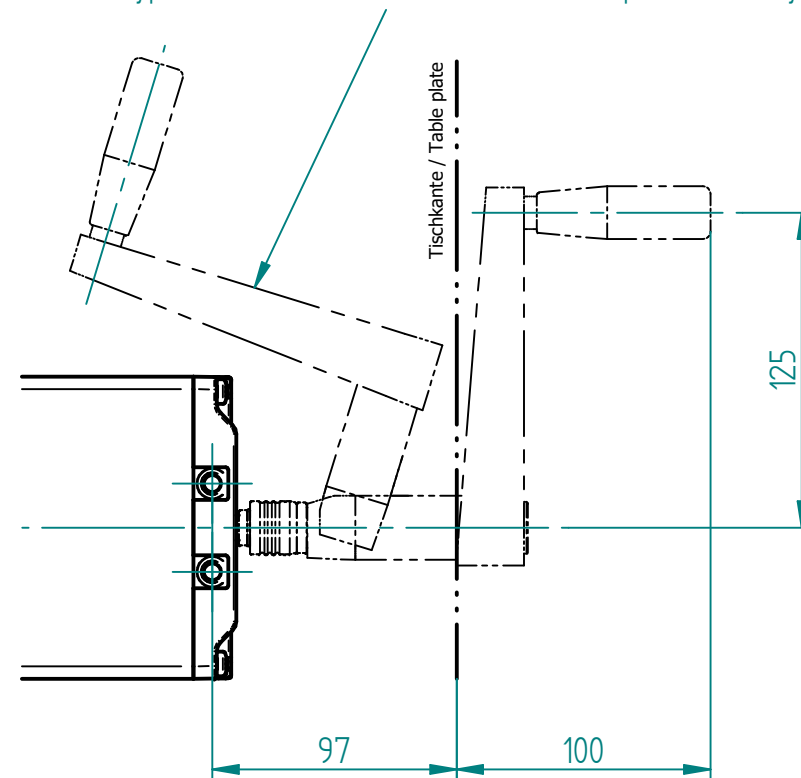

Handkurbel an Pumpe befestigt Hand crank mounted onto Pump

Handkurbel Typ H (113.00105) nicht im Lieferumfang enthalten!
Hand crank Type H (113.00105) is not included in scope of delivery!

Pumpe / Pump	A	B	Artikelnr. / Article no.
PB 5418 H	465.5	480.5	102.30165
PB 5430 H	707.5	722.5	102.30166
PB 5440 H	908.5	923.5	102.30167

Index	Datum / Date		Name	Änderungsmittlung / notification of change	
	DATUM / DATE	NAME		GEWICHT / WEIGHT	BEZEICHNUNG / ASSEMBLY NAME
GEZEICHNET / DRAWN	31.05.2024	thsp	sep. Stückliste mit gleicher Nr. sep. list of parts with same no.	---	Pumpe PB 58xx H
GEPRÜFT / CHECKED	31.05.2024	tiho	MABSTAB / SCALE 1:2		Pump PB 58xx H
			ZEICHNUNGSNUMMER / DRAWING NUMBER	ARTIKELNUMMER / ASSEMBLY NUMBER	INDEX
			u-102.315	102.3xxxx	00
					FORMAT
					A3