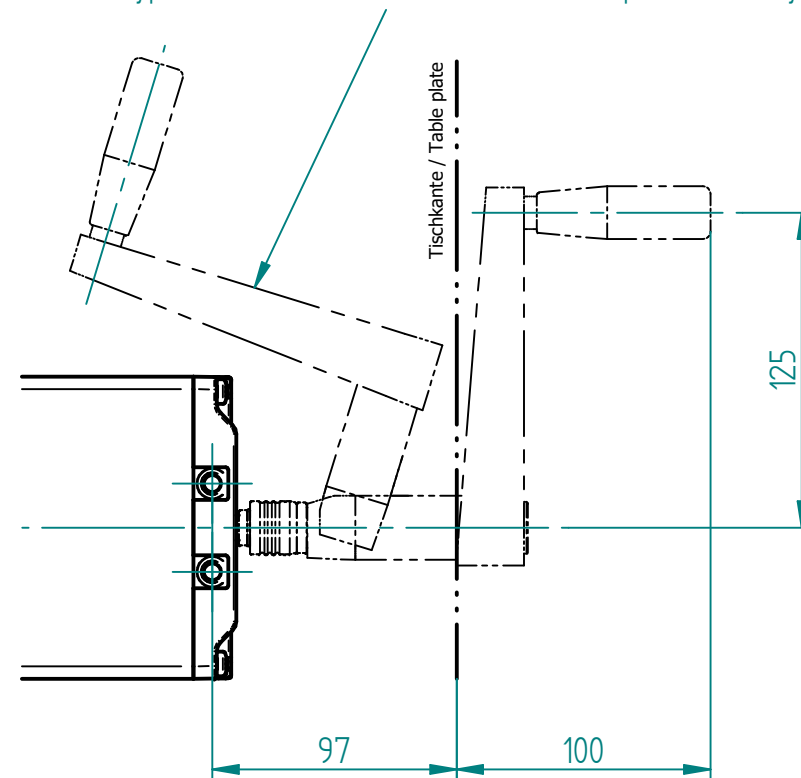

Handkurbel an Pumpe befestigt Hand crank mounted onto Pump

Handkurbel Typ H (113.00105) nicht im Lieferumfang enthalten!
Hand crank Type H (113.00105) is not included in scope of delivery!

Pumpe / Pump	A	B	Artikelnr. / Article no.
PB 4418 H	2465.5	480.5	102.30153
PB 4430 H	707.5	722.5	102.30155
PB 4440 H	908.5	923.5	102.30157

Index	Datum / Date	Name	Änderungsmittellung / notification of change	
GEZEICHNET / DRAWN	31.05.2024	thsp	GEWICHT / WEIGHT	BEZEICHNUNG / ASSEMBLY NAME
GEPRÜFT / CHECKED	31.05.2024	tiho	---	Pumpe PB 44xx H
		MABSTAB / SCALE	1:2	Pump PB 44xx H
			ZEICHNUNGSNUMMER / DRAWING NUMBER	ARTIKELNUMMER / ASSEMBLY NUMBER
			u-102.314	102.3xxxx
				INDEX
				00
				FORMAT
				A3