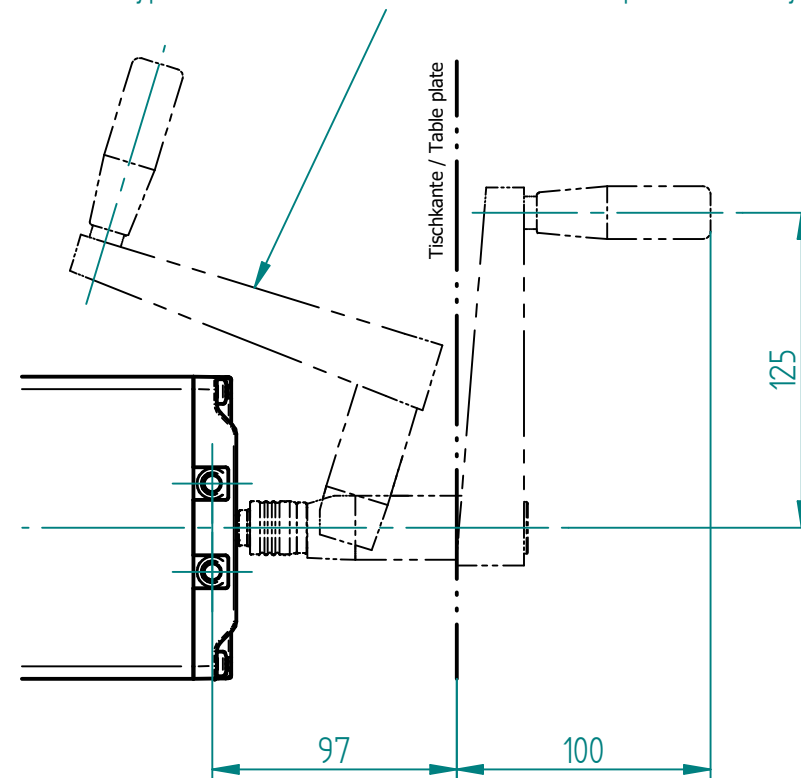

Handkurbel an Pumpe befestigt Hand crank mounted onto Pump

Handkurbel Typ H (113.00105) nicht im Lieferumfang enthalten!
Hand crank Type H (113.00105) is not included in scope of delivery!

Pumpe / Pump	A	B	Artikelnr. / Article no.
PB 0815 H	283.5	298.5	102.30281
PB 0820 H	343.5	358.5	102.30282
PB 0830 H	465.5	480.5	102.30213
PB 0840 H	585.5	600.5	102.30284
PB 0850 H	707.5	722.5	102.30285
PB 0860 H	827.5	842.5	102.30286
PB 0866 H	908.5	923.5	102.30288
PB 0870 H	954.5	969.5	102.30287

Index	Datum / Date	Name	Änderungsmittellung / notification of change	
	DATUM / DATE	NAME	GEWICHT / WEIGHT	BEZEICHNUNG / ASSEMBLY NAME
GEZEICHNET / DRAWN	30.05.2024	thsp	---	Pumpe PB 08xx H
GEPRÜFT / CHECKED	30.05.2024	tiho	MABSTAB / SCALE 1:2	Pump PB 08xx H
ERGO SWISS table lift systems		ZEICHNUNGSNUMMER / DRAWING NUMBER	ARTIKELNUMMER / ASSEMBLY NUMBER	INDEX
		u-102.310	102.3xxxx	00
				FORMAT
				A3