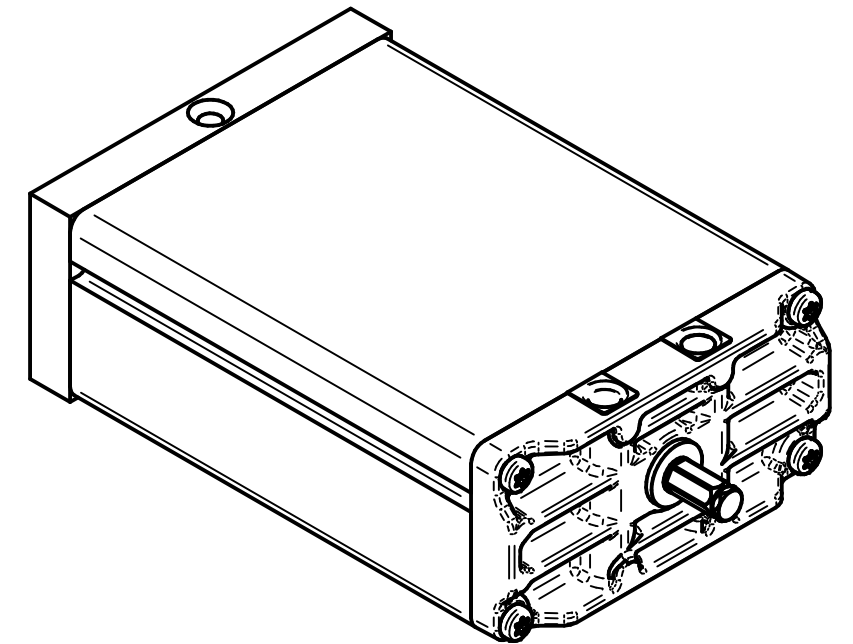

Handkurbel an Pumpe befestigt Hand crank mounted onto Pump

Handkurbel Typ H (113.00105) nicht im Lieferumfang enthalten!
Hand crank Type H (113.00105) is not included in scope of delivery!

Pumpe / Pump	A	B	Artikelnr. / Article no.
PB 0815 H	283.5	298.5	102.30281
PB 0820 H	343.5	358.5	102.30282
PB 0830 H	465.5	480.5	102.30213
PB 0840 H	585.5	600.5	102.30284
PB 0850 H	707.5	722.5	102.30285
PB 0860 H	827.5	842.5	102.30286
PB 0866 H	908.5	923.5	102.30288
PB 0870 H	954.5	969.5	102.30287

Index	Datum / Date	Name	Änderungsmittellung / notification of change	
	DATUM / DATE	NAME	GEWICHT / WEIGHT	BEZEICHNUNG / ASSEMBLY NAME
GEZEICHNET / DRAWN	30.05.2024	thsp	---	Pumpe PB 08xx H
GEPRÜFT / CHECKED	30.05.2024	tiho	MABSTAB / SCALE 1:2	Pump PB 08xx H
ERGO SWISS table lift systems		ZEICHNUNGSNUMMER / DRAWING NUMBER	ARTIKELNUMMER / ASSEMBLY NUMBER	INDEX
		u-102.310	102.3xxxx	00
				FORMAT
				A3