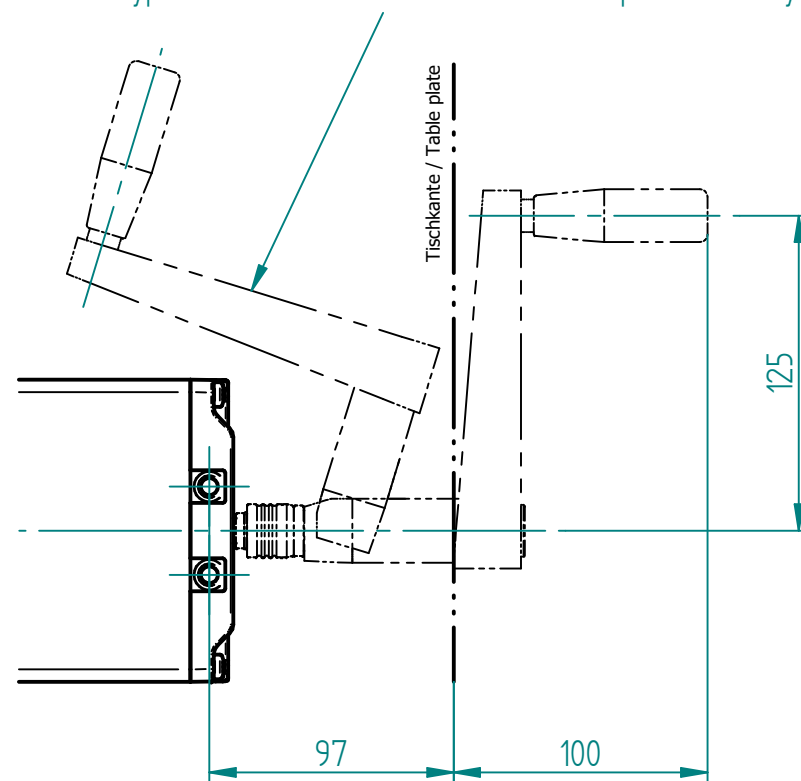

Handkurbel an Pumpe befestigt Hand crank mounted onto Pump

Handkurbel Typ H (113.00105) nicht im Lieferumfang enthalten!
Hand crank Type H (113.00105) is not included in scope of delivery!

Pumpe / Pump	A	B	Artikelnr. / Article no.
PB 6815 H	283.5	298.5	102.30041
PB 6820 H	343.5	358.5	102.30042
PB 6830 H	465.5	480.5	102.30043
PB 6840 H	585.5	600.5	102.30044
PB 6850 H	707.5	722.5	102.30045
PB 6860 H	827.5	842.5	102.30046
PB 6866 H	908.5	923.5	102.30040
PB 6870 H	954.5	969.5	102.30327

Index	Datum / Date	Name	Änderungsmittellung / notification of change
GEZEICHNET / DRAWN	31.05.2024	thsp	GEWICHT / WEIGHT ---
GEPRÜFT / CHECKED	31.05.2024	tiho	BEZEICHNUNG / ASSEMBLY NAME Pumpe PB 68xx H
ERGO SWISS table lift systems		MAßSTAB / SCALE 1:2	ARTIKELNUMMER / ASSEMBLY NUMBER 102.3xxxx
u-102.306		INDEX 00	FORMAT A3