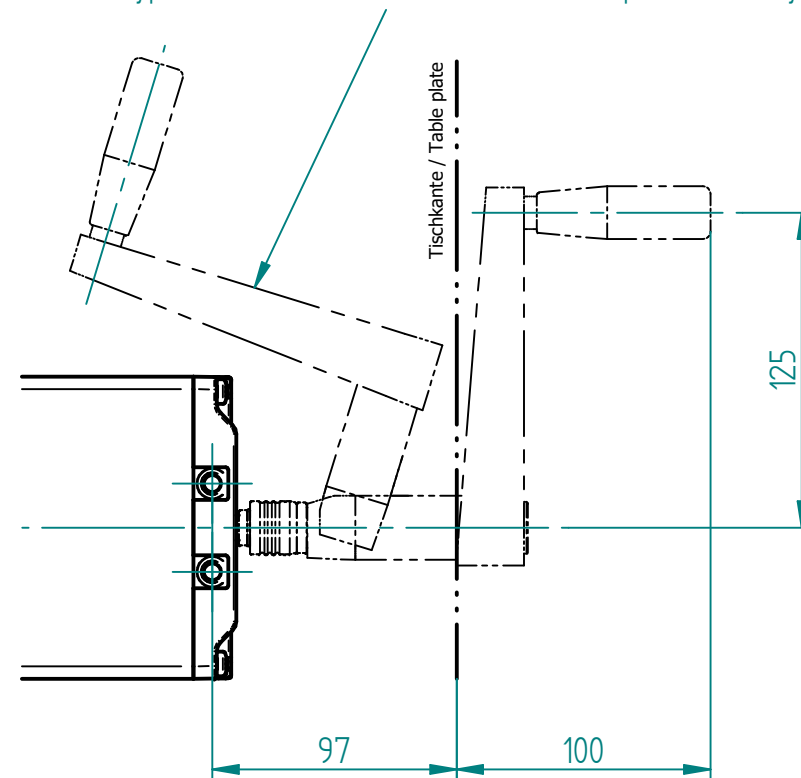

### Handkurbel an Pumpe befestigt Hand crank mounted onto Pump

Handkurbel Typ H (113.00105) nicht im Lieferumfang enthalten!  
Hand crank Type H (113.00105) is not included in scope of delivery!

Pumpe / Pump	A	B	Artikelnr. / Article no.
PB 4815 H	283.5	298.5	102.30001
PB 4820 H	343.5	358.5	102.30002
PB 4830 H	465.5	480.5	102.30003
PB 4840 H	585.5	600.5	102.30004
PB 4850 H	707.5	722.5	102.30005
PB 4860 H	827.5	842.5	102.30006
PB 4866 H	908.5	923.5	102.30008
PB 4870 H	954.5	969.5	102.30009

Index	Datum / Date	Name	Änderungsmittellung / notification of change	
	DATUM / DATE	NAME	GEWICHT / WEIGHT	BEZEICHNUNG / ASSEMBLY NAME
GEZEICHNET / DRAWN	30.05.2024	thsp	---	Pumpe PB 48xx H
GEPRÜFT / CHECKED	30.05.2024	tiho	MABSTAB / SCALE 1:2	Pump PB 48xx H
ERGO SWISS table lift systems		ZEICHNUNGSNUMMER / DRAWING NUMBER	ARTIKELNUMMER / ASSEMBLY NUMBER	INDEX
		u-102.304	102.3xxxx	00
				FORMAT
				A3